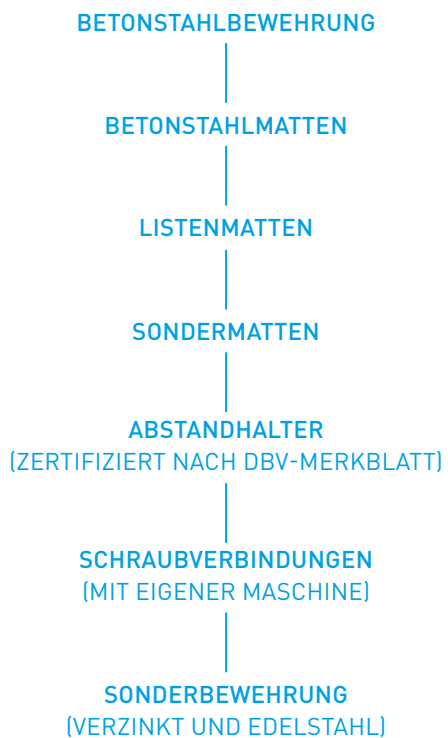

BAUZUBEHÖR / BEWEHRUNGSZUBEHÖR