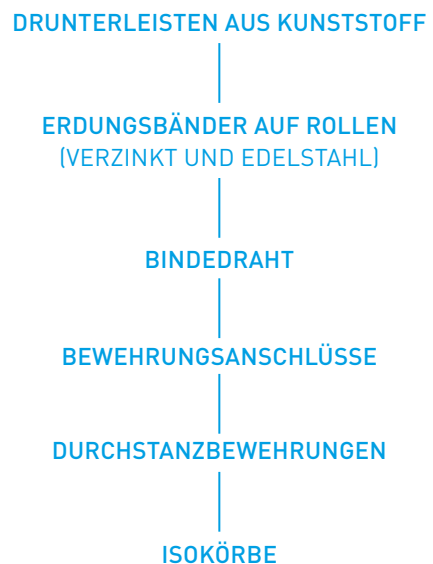

ANARBEITUNG