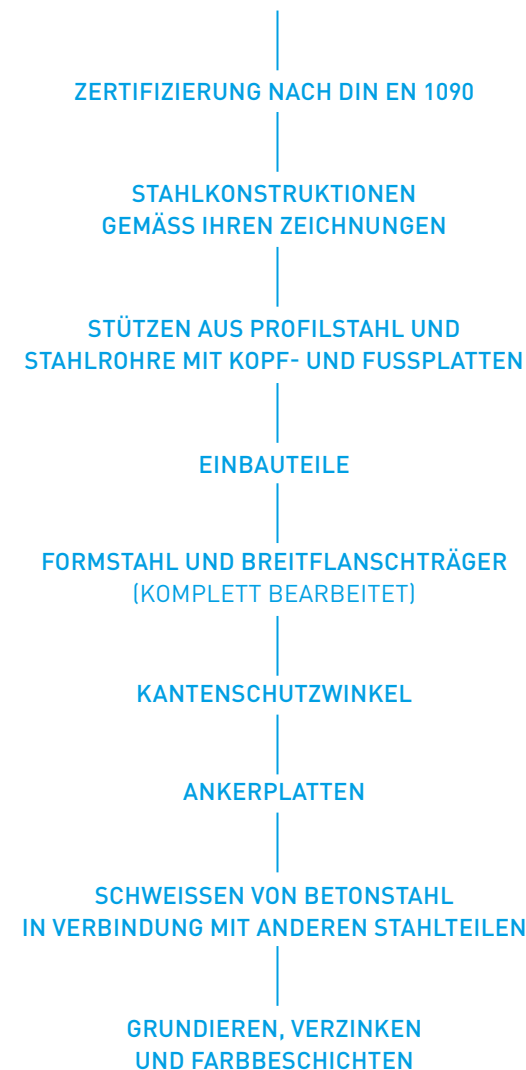

ANARBEITUNG

Weitere Produkte und Details unter
[suelzle-stahlpartner.de/
leistungen-und-produkte](https://suelzle-stahlpartner.de/leistungen-und-produkte)