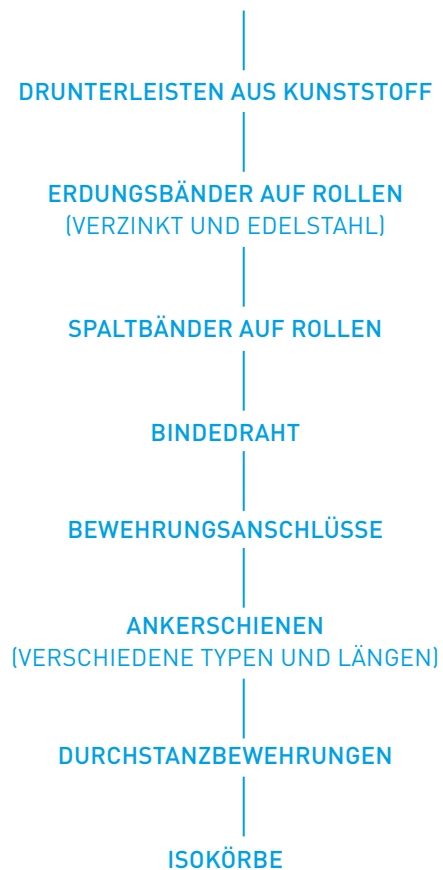

BAUZUBEHÖR / BEWEHRUNGSZUBEHÖR