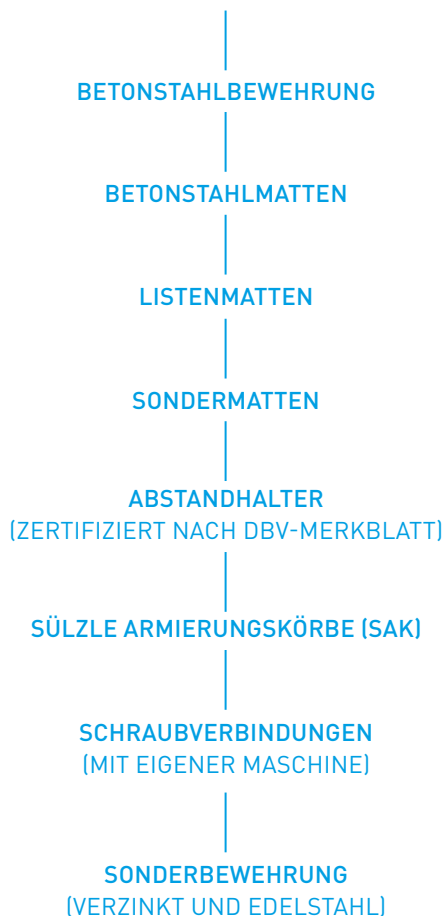

BIEGEBETRIEB