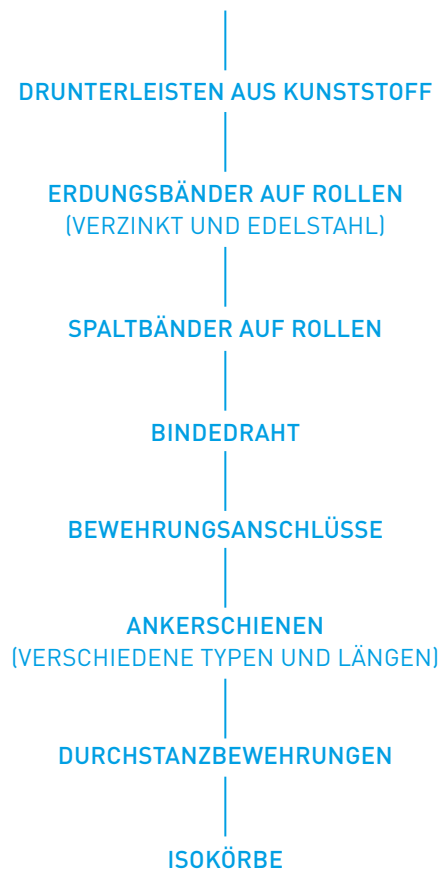

BAUZUBEHÖR / BEWEHRUNGSZUBEHÖR